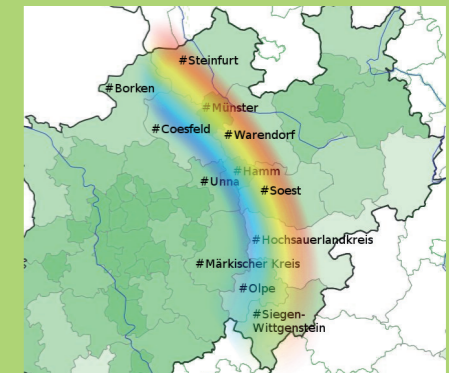

Robin Korte
KV Münster
Sprecher für Kommunalpolitik
Platz des Landtags 1
40221 Düsseldorf
robin.korte@landtag.nrw.de

Gregor Kaiser
KV Olpe
Sprecher für Wald und Nachhaltigkeit sowie Haushaltskontrolle
Platz des Landtags 1
40221 Düsseldorf
gregor.kaiser@landtag.nrw.de

Dennis Sonne
KV Coesfeld
Sprecher für Inklusion, Behindertenpolitik und Landesliegenschaften
Mühlenstraße 24
59348 Lüdinghausen
Dennis.Sonne@landtag.nrw.de

Hedwig Tarner
KV Warendorf
Sprecherin für Sport und Stadtentwicklung
Oststraße 12
48231 Warendorf
hedwig.tarner@landtag.nrw.de

Dorothea Deppermann
KV Münster
Sprecherin für Demokratie und Verfassungsschutz
Windthorststr. 7
48143 Münster
dorothea.deppermann.wk@landtag.nrw.de

Für uns im GRÜNEN NRW Landesvorstand:

Alexandra Schoo
KV Steinfurt
Sachkundige Bürgerin im Jugendhilfeausschuss und im Ausschuss für Schule, Kultur, Sport und Tourismus
An der Hohen Schule 21
48565 Steinfurt
alexandra.schoo@gruene-nrw.de

Wer wir sind:

Der GRÜNE Bezirksverband Westfalen ist eine Grüne Gliederung zwischen den Kreisverbänden. Er besteht aus zwölf Kreisverbänden und umfasst neben Südwestfalen und dem Münsterland auch die geografische Brücke zwischen den beiden Gebieten mit den Kreisen Hamm und Unna. Unser höchstes Beschlussgremium ist der Bezirksrat, der von den Delegierten der Kreisverbände gebildet wird.

Wir setzen uns mit Themen und der Vielfalt unserer Regionen auseinander, vernetzen, beziehen Stellung, veranstalten Kongresse, bringen Kandidierende voran und unterstützen unsere Leute bei Bewerbungen für landes- und bundespolitische Ämter.

Alle Interessierten sind herzlich eingeladen Ideen einzubringen und mitzumachen.

Wir freuen uns auf euch!